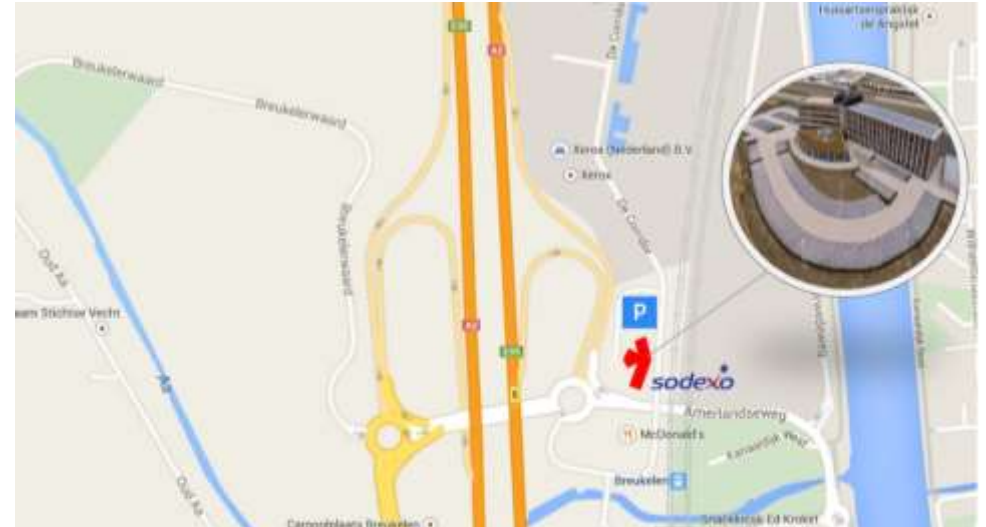

WELCOME TO OUR OFFICE

Sodexo
De Corridor 3
3621 ZA BREUKELEN
Tel.: +31 (0)88 496 20 00

Met de auto:

Vanuit Amsterdam

Volg de A2 richting Utrecht. Neem op de A2 afrit 5 richting Breukelen. Neem de derde afslag bij de eerste rotonde. Neem bij de tweede rotonde de eerste afslag richting Breukelerwaard. U bevindt zich nu op De Corridor. Blijf deze weg ca. 300 meter volgen, het Sodexo kantoor bevindt zich aan de linkerzijde. 50 meter na het pand rijdt u links de toegangsweg in.

Vanuit Utrecht

Volg de A2 richting Amsterdam. Neem op de A2 afrit 5 richting Breukelen. Neem de tweede afslag op de rotonde richting Breukelerwaard. U bevindt zich nu op De Corridor. Blijf deze weg ca. 300 meter volgen, het Sodexo kantoor bevindt zich aan de linkerzijde. 50 meter na het pand rijdt u links de toegangsweg in.

By car:

From Amsterdam

Follow the A2 towards Utrecht. Take on the A2 exit number 5 direction Breukelen. Take the third exit at the first roundabout. At the second roundabout take the first exit direction Breukelerwaard. You are now on De Corridor. Follow this road for 300 meters, until you see the Sodexo office on your left side. 50 meters from the property turn left.

From Utrecht

Follow the A2 towards Amsterdam. Take on the A2 exit number 5 direction Breukelen. Take the second exit on the roundabout, direction Breukelerwaard. You are now on De Corridor. Follow this road for 300 meters, until you see the Sodexo office on your left side. 50 meters from the property turn left.