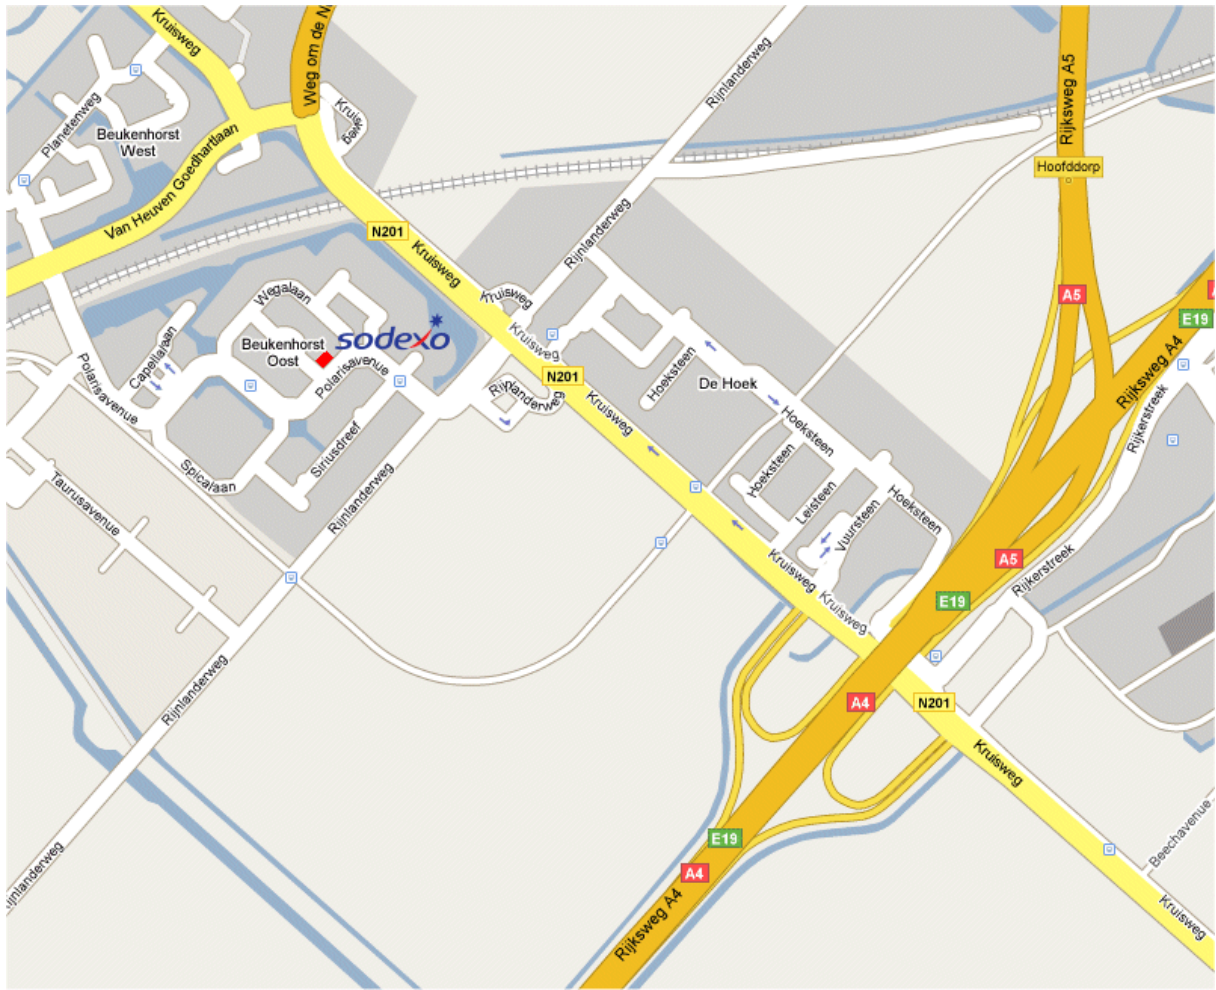

Vanuit Den Haag:

U volgt de A4 richting Amsterdam. Neem de afslag "Hoofddorp".
Aan het einde van de afslag linksaf richting Hoofddorp.
Vervolgens neemt u de eerste afslag links "Beukenhorst-Oost".
Meteen recht de Polarisavenue op. Met de bocht mee naar links en meteen naar rechts. Het kantoor van Sodexo bevindt zich aan de rechterzijde.

Uit de richting Leiden / Den Haag: Loop het perron af in de richting waar de trein verder rijdt.

Ga aan het einde van het perron de trap af, sla rechts af.

Loop onder het spoor door.

Loop het tegelpad langs het busstation in de richting van de kantoren.

Volg de Polarisavenue, u komt langs het CNV gebouw.

Na circa 10 minuten lopen, bevindt het Sodexo pand zich aan uw linkerhand.

Sodexo
Regulusplein 1
2132 JN HOOFFDORP
Telefoon: +31 (0)23 567 14 14