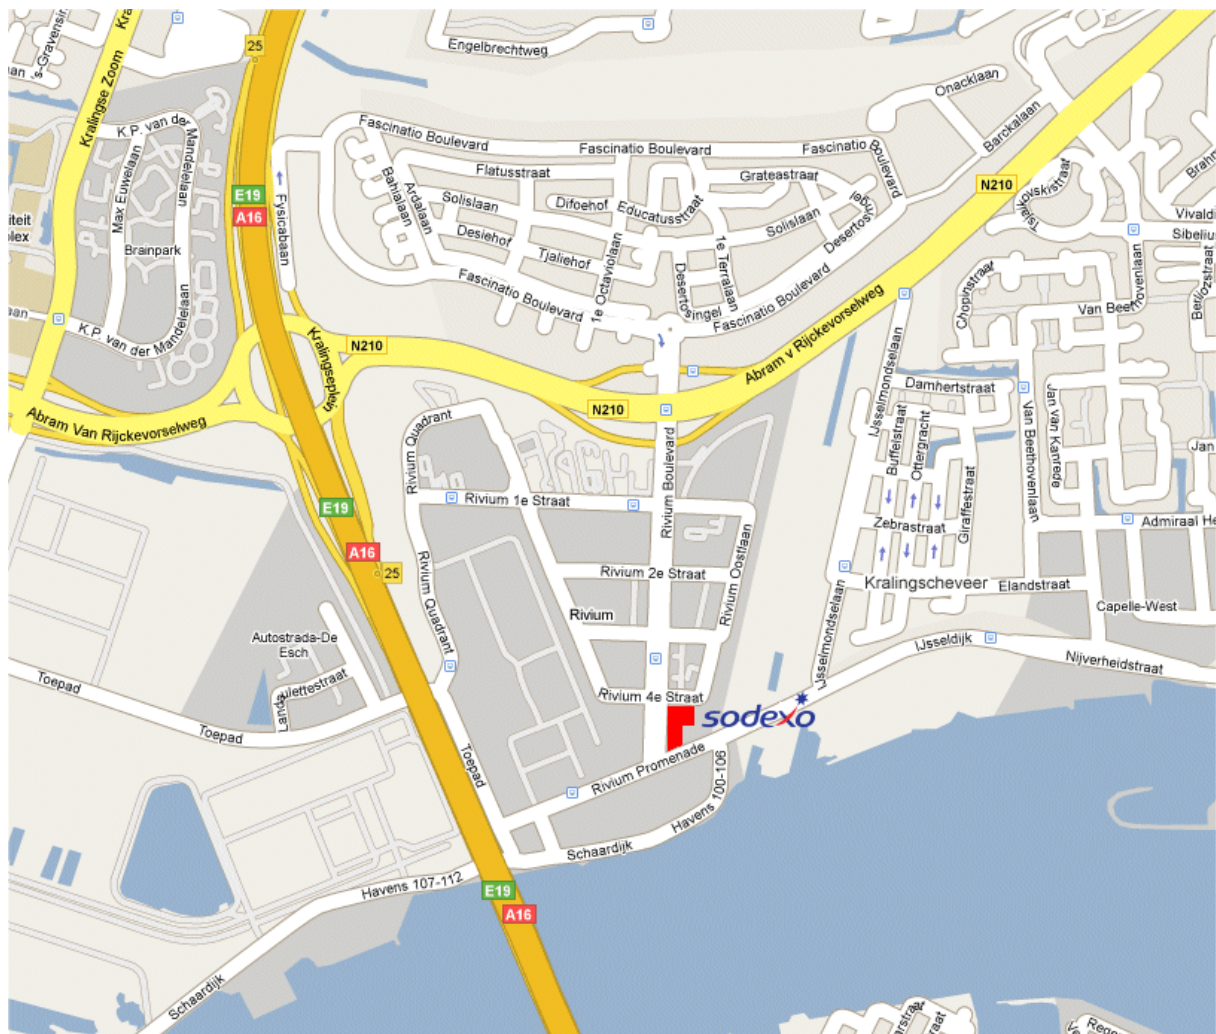

Sodexo
Rivium Boulevard 2
2909 LK CAPELLE AAN DEN IJSSEL
Telefoon: +31 (0)10 288 40 99